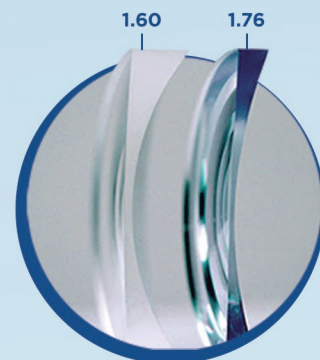

O Melhor
CUSTO-BENEFÍCIO
do mercado

AUDAX INFRARED UV[®]

PROTEÇÃO AVANÇADA
para seus olhos

MATERIAL	ANTIRREFLEXO	DISPONIBILIDADE	Ø mm
1.56 AUDAX Infrared UV	●	De +4.00 a -6.00 Cil. até -2.00	65/70mm

LENTE 1.76

1.76	-4.00 a -7.50 cil até -2.00	75 mm
1.76	-7.75 a -10.00 cil até -2.00	70 mm
1.76	-10.25 a -12.00	65 mm

Confirme com seu vendedor a disponibilidade

TOKAI OPTICAL CO.,LTD.

Aponte a câmera para o
QR CODE e fale conosco