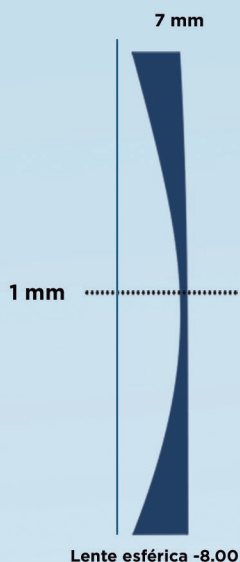

BLOCOS

BIFOCAL

ÍNDICE	PRODUTO	HC	DISPONIBILIDADE	Ø mm
1.56	Byvision Bifocal Topo Reto White	✓	Base: 4.00 e 6.00 Ad. 1.00 a 3.50	72 mm
1.56	Byvision Bifocal Topo Reto Photo	✓	Base: 4.00 e 6.00 Ad. 1.00 a 3.50	72 mm
1.56	Byvision Bifocal Ultex White	✓	Base: 4.00 e 6.00 Ad. 1.00 a 3.50	72 mm
1.56	Byvision Bifocal Ultex Photo	✓	Base: 4.00 e 6.00 Ad. 1.00 a 3.50	72 mm
1.56	Byvision Bifocal Kriptok White	✓	Base: 4.00 e 6.00 Ad. 1.00 a 3.50	72 mm
1.56	Byvision Bifocal Kriptok Photo	✓	Base: 4.00 e 6.00 Ad. 1.00 a 3.50	72 mm

O Melhor
CUSTO-BENEFÍCIO
do mercado

AUDAX INFRARED UV[®]

PROTEÇÃO AVANÇADA
para seus olhos

MATERIAL	ANTIRREFLEXO	DISPONIBILIDADE	Ø mm
1.56 AUDAX Infrared UV	●	De +4.00 a -6.00 Cil. até -2.00	65/70mm

LENTE 1.76

1.76	-4.00 a -7.50 cil até -2.00	75 mm
1.76	-7.75 a -10.00 cil até -2.00	70 mm
1.76	-10.25 a -12.00	65 mm

Confirme com seu vendedor a disponibilidade

TOKAI OPTICAL CO.,LTD.

Aponte a câmera para o
QR CODE e fale conosco